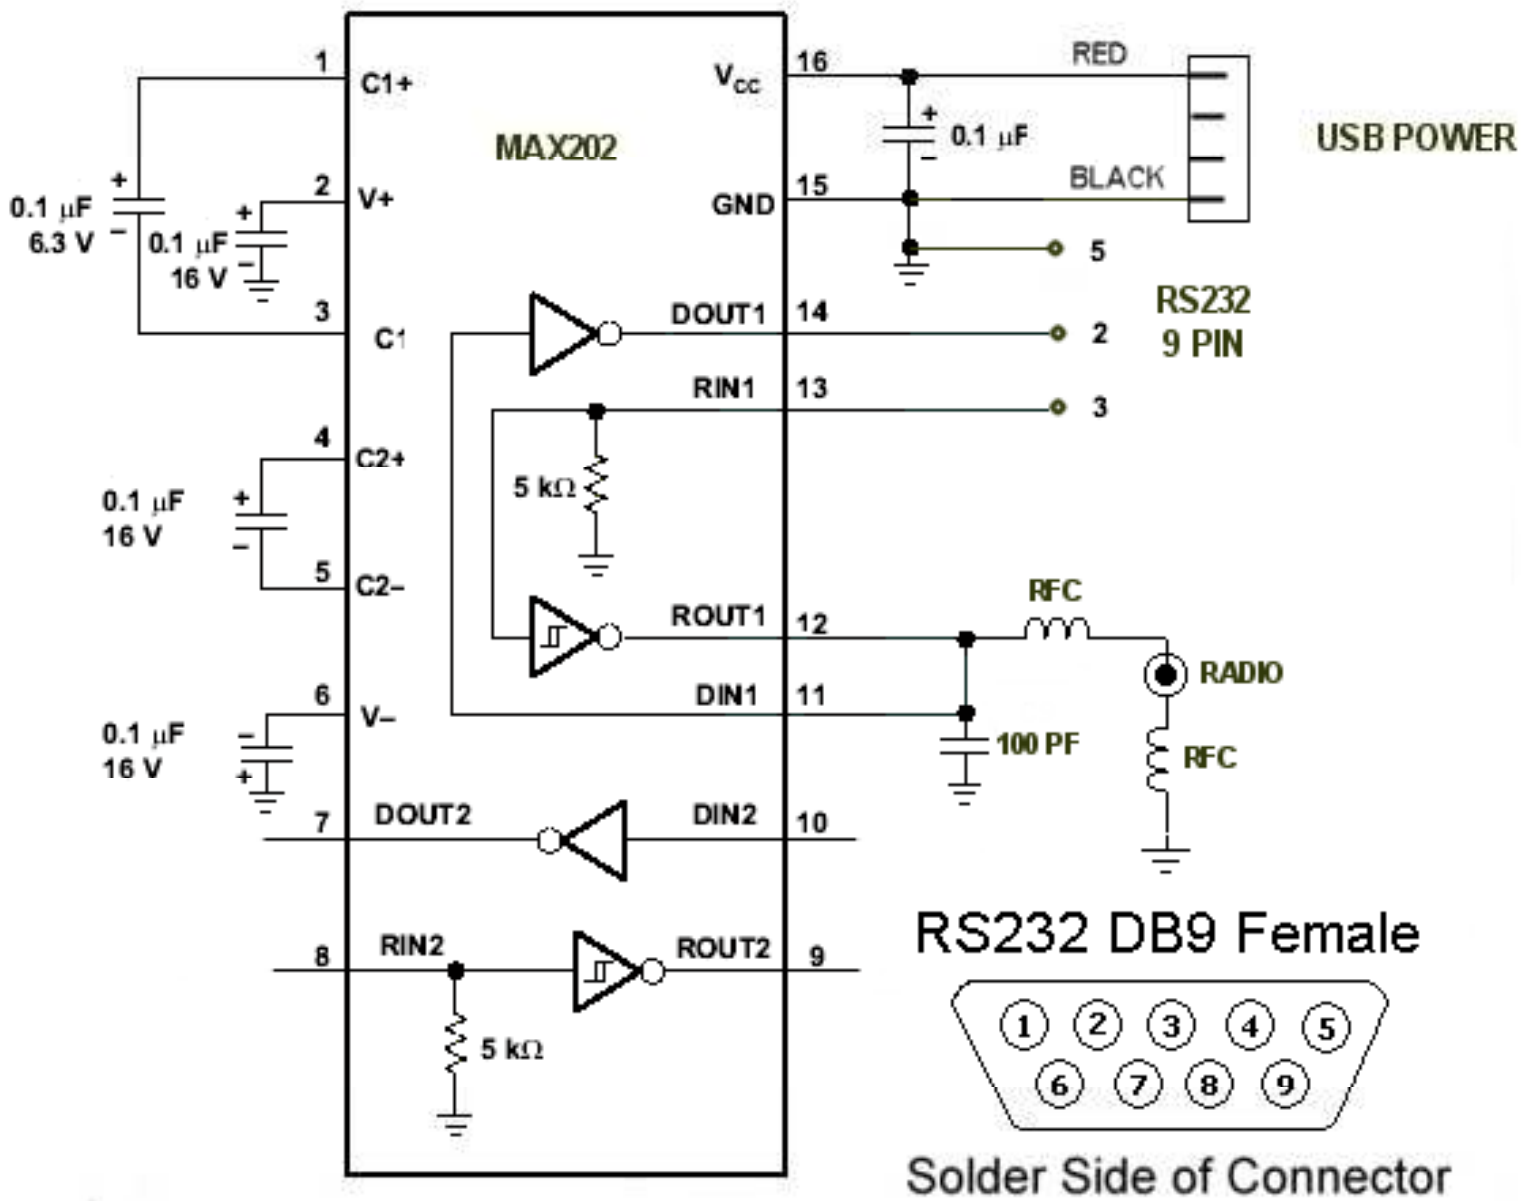

ICOM CAT CI-V TYPE INTERFACE

OPTIONAL RS232 CW KEYING